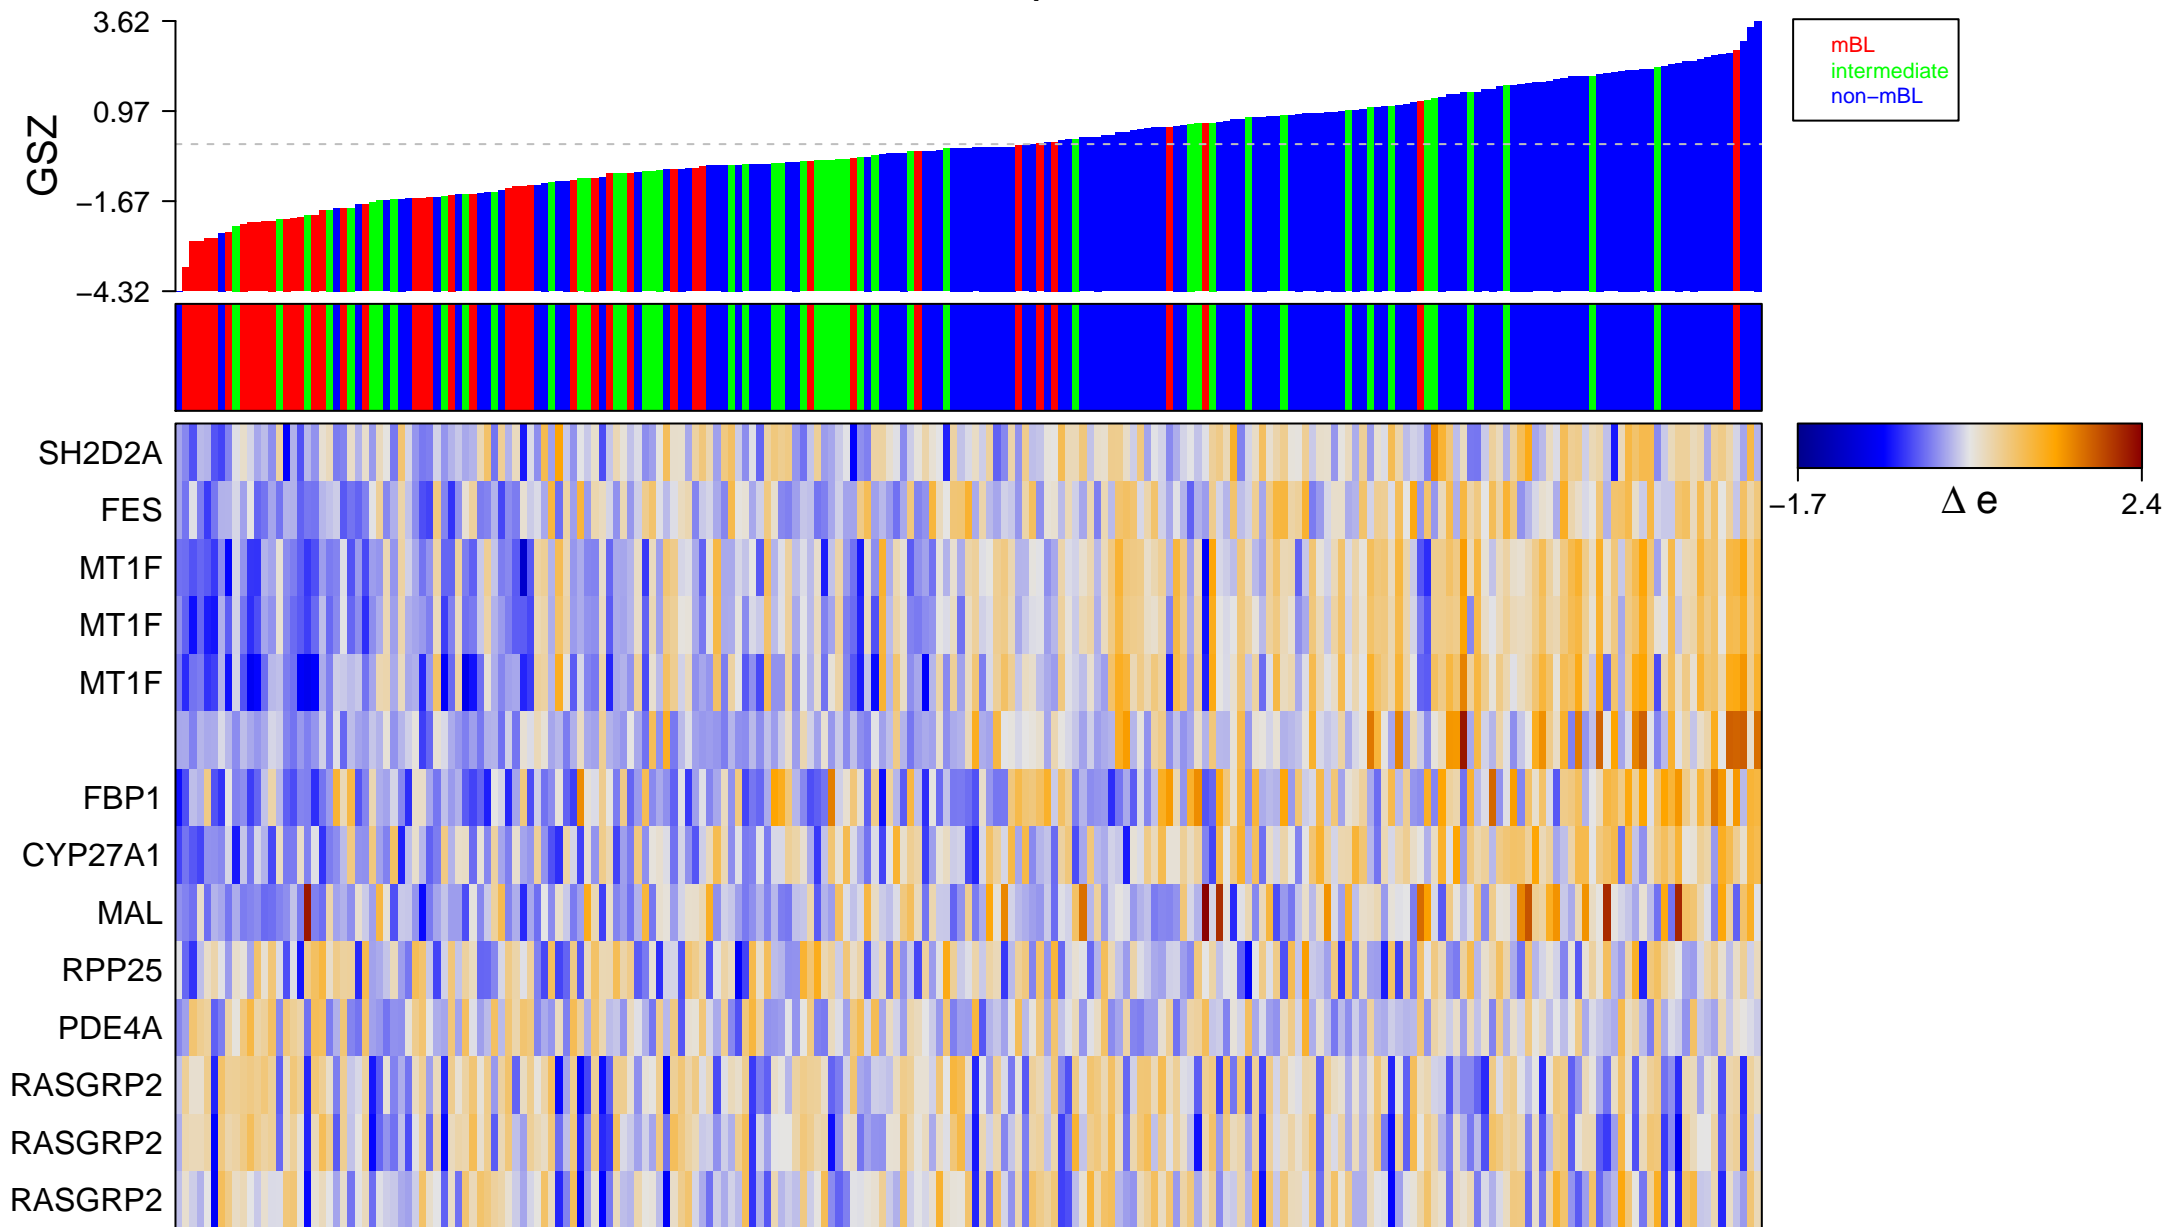

Sturm_GBM_Meth_overexpression_F_IDH_UP

Sturm_GBM_Meth_overexpression_F_IDH_UP

■ on
■ -
□ off

Sturm_GBM_Meth_overexpression_F_IDH_UP